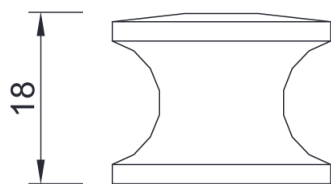

Dal Lago
DEI FRATELLI BIGINATO SNC

Pomoli

PER SERRATURE 23X18

Pomolo per serrature push 23x18 mm.

Finiture: **Ottone Oro, Ottone Cromo Lucido.**

FILETTO M6